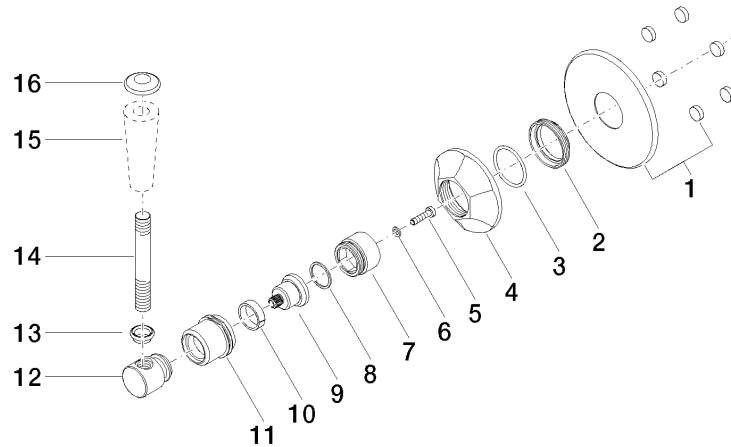

36 104 371

- Drehumstellung
- Rosette Ø 85 mm

36 104 371

mm [inches]

Zertifikate

LGA_28456.

36 104 371

Ersatzteilstückliste

Nr.	Artikelnummer	Benennung	Verbaumenge	Lieferzeit
1	90 27 97 007 00-09	Abdeckung	1	-
Ersatzteil nicht mehr bestellbar, bitte bestellen Sie den Nachfolgeartikel				
2	09 23 10 125-00	Mutter	1	10
3	90 14 10 063 00 90	Dichtung	1	2
4	09 27 37 101-09	Rosette	1	40
5	09 30 30 069 90	Schraube	1	2
6	09 30 11 194 90	Scheibe	1	2
7	09 18 30 007-09	Huelse	1	60
8	90 28 10 030 00 90	Ring	1	2
9	09 12 12 064-09	Aufnahme	1	60
10	90 14 15 021 00 90	Ring	1	2
11	09 21 02 160-09	Haube	1	40
12	09 20 37 101-09	Griff	1	40
13	09 20 37 001-09	Griff	1	40
14	09 28 22 013 90	Rohr	1	2
15	11 170 370-09	MADISON Hebeleinsatz - Messing (23kt Gold)	1	40
16	09 30 30 062-09	Schraube	1	40