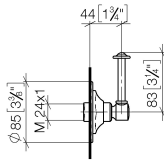

36 104 371

- Drehumstellung
- Rosette Ø 85 mm

36 104 371

mm [inches]

Zertifikate

LGA_28456.

36 104 371

Ersatzteilstückliste

Nr.	Artikelnummer	Benennung	Verbaumenge	Lieferzeit
1	90 27 97 007 00-09	Abdeckung	1	-
Ersatzteil nicht mehr bestellbar, bitte bestellen Sie den Nachfolgeartikel				
2	09 23 10 125-00	Mutter	1	10
3	90 14 10 063 00 90	Dichtung	1	2
4	09 27 37 101-09	Rosette	1	40
5	09 30 30 069 90	Schraube	1	2
6	09 30 11 194 90	Scheibe	1	2
7	09 18 30 007-09	Huelse	1	60
8	90 28 10 030 00 90	Ring	1	2
9	09 12 12 064-09	Aufnahme	1	60
10	90 14 15 021 00 90	Ring	1	2
11	09 21 02 160-09	Haube	1	40
12	09 20 37 101-09	Griff	1	40
13	09 20 37 001-09	Griff	1	40
14	09 28 22 013 90	Rohr	1	2
15	11 170 370-09	MADISON Hebeleinsatz - Messing (23kt Gold)	1	40
16	09 30 30 062-09	Schraube	1	40